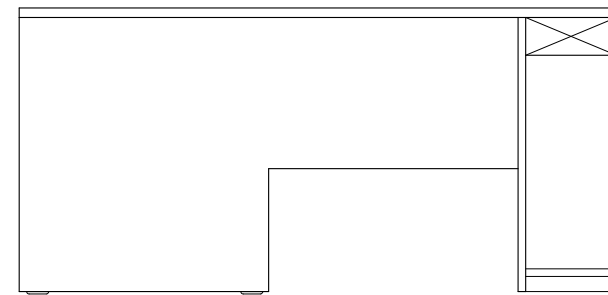

Puesto de Trabajo en L - PT160

VISTA EN PLANTA

VISTA 1

VISTA 3

VISTA 2

VISTA FRONTAL

Puesto de Trabajo en L tipo Juez - PT180

VISTA EN PLANTA

VISTA 1

VISTA 3

VISTA 2

VISTA FRONTAL

	PLANO DE:	MOBILIARIO	ESCALA: 1:200
			PLANO:
<b>PODER JUDICIAL DE LA PROVINCIA DE SANTA FE</b>			
Oficina de Arquitectura del Poder Judicial / Santa Fe			02
OBRA: JUZGADO DE CIRCUITO N° 22 - LAGUNA PAIVA			