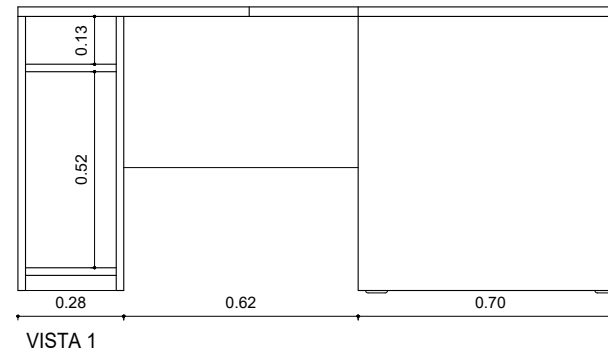

Puesto de Trabajo en L - PT160

VISTA EN PLANTA

VISTA 1

VISTA 3

VISTA 2

VISTA FRONTAL

Puesto de Trabajo en L tipo Juez - PT180

VISTA EN PLANTA

VISTA 1

VISTA 3

VISTA 2

VISTA FRONTAL

	PLANO DE:	MOBILIARIO	ESCALA: 1:200
			PLANO:
<b>PODER JUDICIAL DE LA PROVINCIA DE SANTA FE</b>			
Oficina de Arquitectura del Poder Judicial / Santa Fe			02
OBRA: JUZGADO DE CIRCUITO N° 22 - LAGUNA PAIVA			