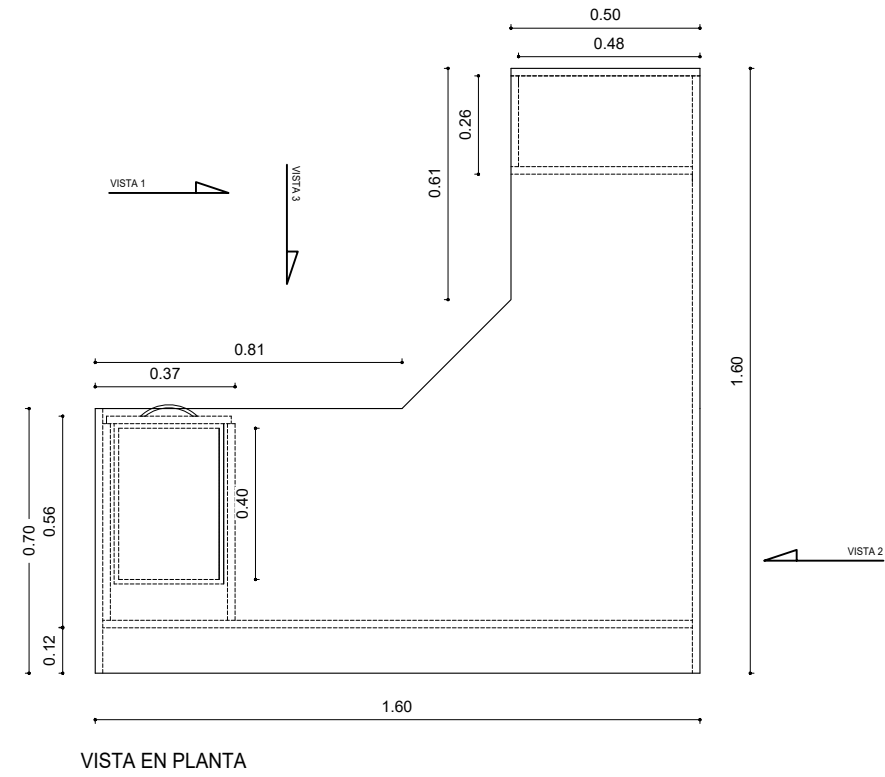

Puesto de Trabajo en L - PT160

VISTA EN PLANTA

VISTA 1

VISTA 3

VISTA 2

VISTA FRONTAL

Puesto de Trabajo en L tipo Juez - PT180

VISTA EN PLANTA

VISTA 1

VISTA 3

VISTA 2

VISTA FRONTAL

	PLANO DE:	MOBILIARIO	ESCALA: 1:200
			PLANO:
<b>PODER JUDICIAL DE LA PROVINCIA DE SANTA FE</b>			
Oficina de Arquitectura del Poder Judicial / Santa Fe			02
OBRA: JUZGADO DE CIRCUITO N° 22 - LAGUNA PAIVA			