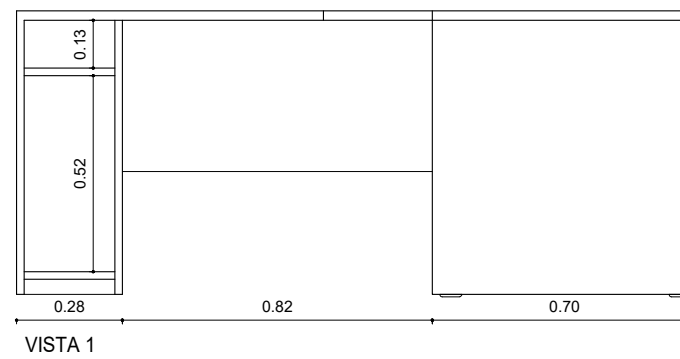

Puesto de Trabajo en L - PT160

VISTA EN PLANTA

VISTA 1

VISTA 3

VISTA 2

VISTA FRONTAL

Puesto de Trabajo en L tipo Juez - PT180

VISTA EN PLANTA

VISTA 1

VISTA 3

VISTA 2

VISTA FRONTAL

	PLANO DE:	MOBILIARIO	ESCALA: 1:200
			PLANO:
<b>PODER JUDICIAL DE LA PROVINCIA DE SANTA FE</b>			
Oficina de Arquitectura del Poder Judicial / Santa Fe			02
OBRA: JUZGADO DE CIRCUITO N° 22 - LAGUNA PAIVA			