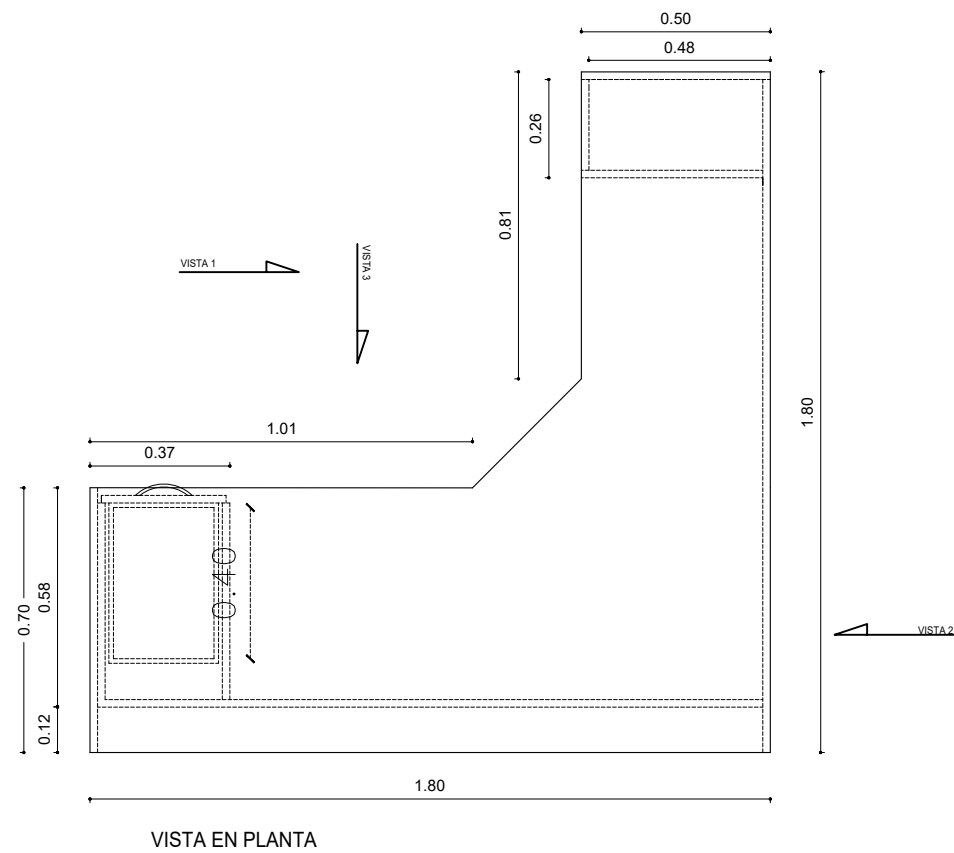

Puesto de Trabajo en L - PT160

VISTA EN PLANTA

VISTA 1

VISTA 3

VISTA 2

VISTA FRONTAL

Puesto de Trabajo en L tipo Juez - PT180

VISTA EN PLANTA

VISTA 1

VISTA 3

VISTA 2

VISTA FRONTAL

	PLANO DE:	MOBILIARIO	ESCALA: 1:200
			PLANO:
<b>PODER JUDICIAL DE LA PROVINCIA DE SANTA FE</b>			
Oficina de Arquitectura del Poder Judicial / Santa Fe			02
OBRA: JUZGADO DE CIRCUITO N° 22 - LAGUNA PAIVA			