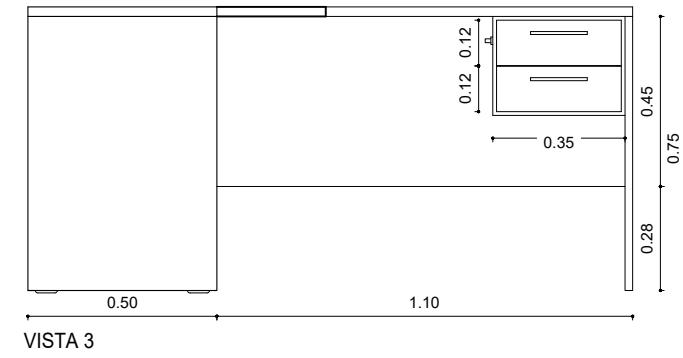

Puesto de Trabajo en L - PT160

VISTA EN PLANTA

VISTA 1

VISTA 3

VISTA 2

VISTA FRONTAL

Puesto de Trabajo en L tipo Juez - PT180

VISTA EN PLANTA

VISTA 1

VISTA 3

VISTA 2

VISTA FRONTAL

	PLANO DE:	MOBILIARIO	ESCALA: 1:200
			PLANO:
<b>PODER JUDICIAL DE LA PROVINCIA DE SANTA FE</b>			
Oficina de Arquitectura del Poder Judicial / Santa Fe			02
OBRA: JUZGADO DE CIRCUITO N° 22 - LAGUNA PAIVA			