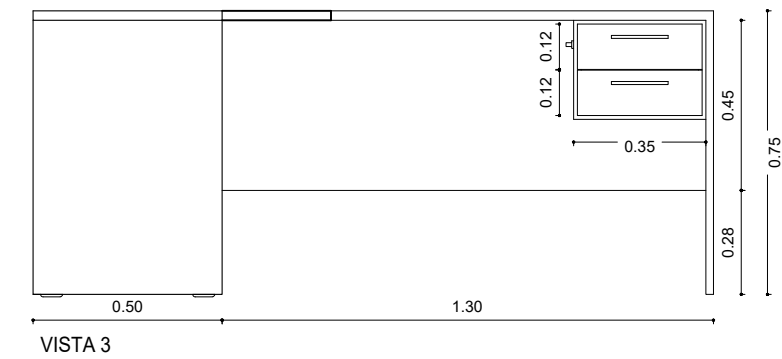

Puesto de Trabajo en L - PT160

VISTA EN PLANTA

VISTA 1

VISTA 3

VISTA 2

VISTA FRONTAL

Puesto de Trabajo en L tipo Juez - PT180

VISTA EN PLANTA

VISTA 1

VISTA 3

VISTA 2

VISTA FRONTAL

	PLANO DE:	MOBILIARIO	ESCALA: 1:200
			PLANO:
<b>PODER JUDICIAL DE LA PROVINCIA DE SANTA FE</b>			
Oficina de Arquitectura del Poder Judicial / Santa Fe			02
OBRA: JUZGADO DE CIRCUITO N° 22 - LAGUNA PAIVA			